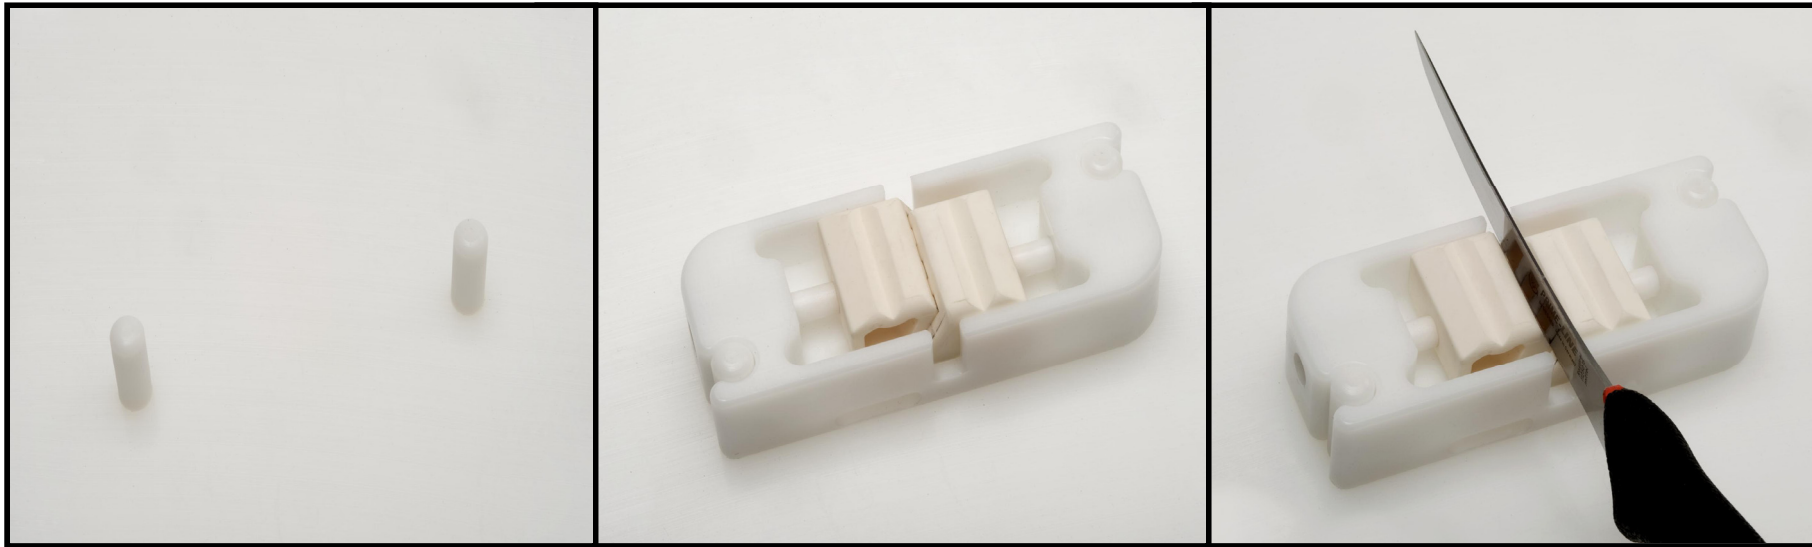

EDGE FIX

Manual slibning & polerings-station med diamanter og keramiske blokke for for vedligeholdelse af kniven imellem slibninger.

SHARPIX EDGE

SHARPIX[®] AB
www.intechint.dk

EDGE FIX

- ▶ **EDGE FIX, for vedligehold af knivens skær. Monteres let på skærebordet .**
- ▶ **EDGE FIX er hurtig og let at bruge.**
- ▶ **EDGE FIX skærper og polerer en *SHARPX EDGE* som holder længere.**
- ▶ **EDGE FIX erstatter andre typer af strygestål med et super resultat.**